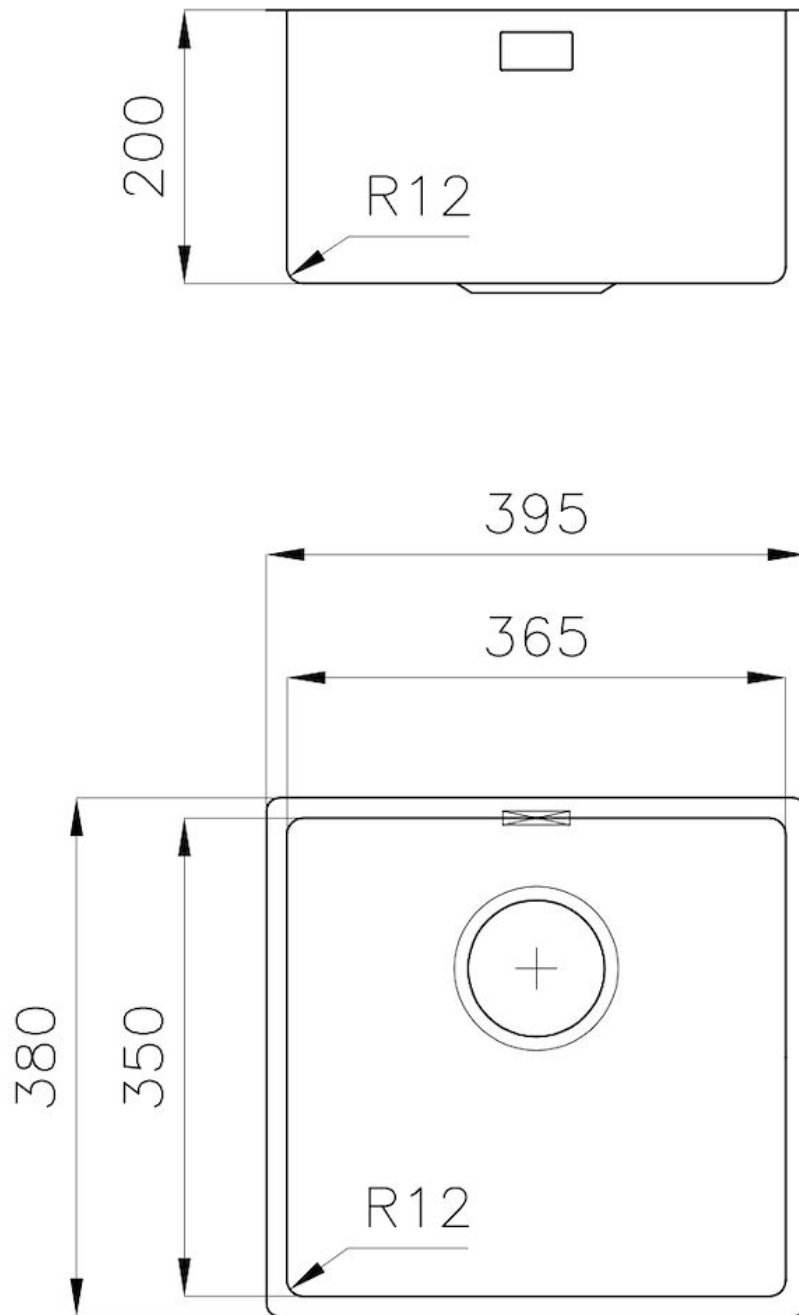

---

Dimensioni 395x380 mm

---

Dotazioni standard Ganci di fissaggio, guarnizione, piletta, troppo-pieno e sifone, Imballo in scatola

---

Fori Mixer Nessun foro di serie

---

Foro incasso Vedi scheda tecnica

---

Gocciolatoio No

---

Larghezza 39.5 cm

---

Misura vasca 365x350mm

---

Numero vasche 1 vasca

## DATI TECNICI

Cut out size – Dimensioni per foratura top