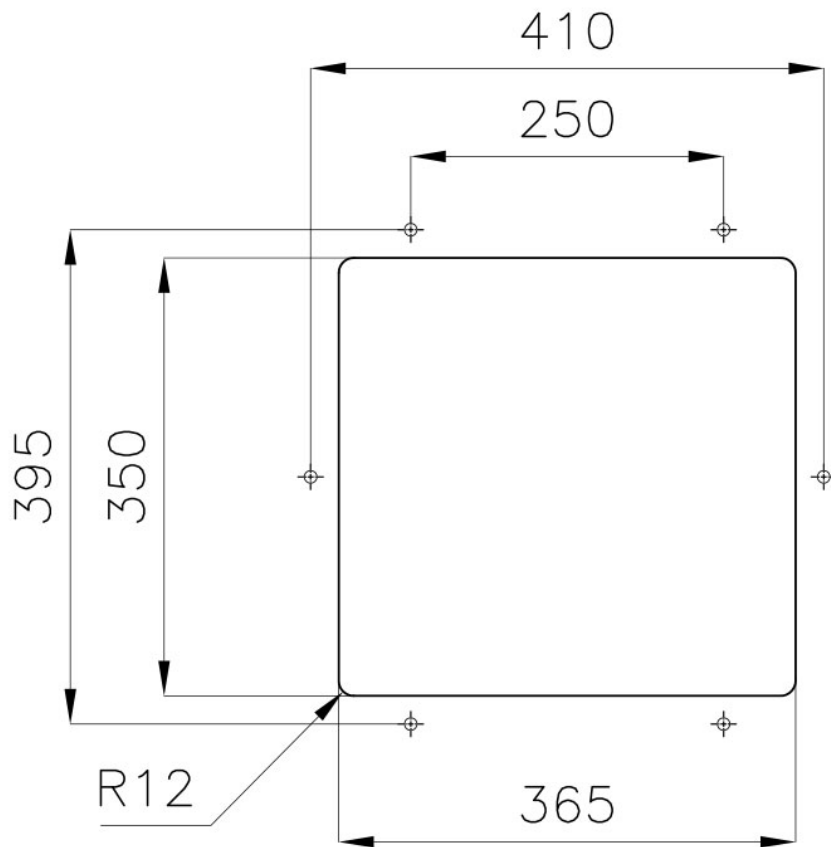

---

Dimensioni 395x380 mm

---

Dotazioni standard Ganci di fissaggio, guarnizione, piletta, troppo-pieno e sifone, Imballo in scatola

---

Fori Mixer Nessun foro di serie

---

Foro incasso Vedi scheda tecnica

---

Gocciolatoio No

---

Larghezza 39.5 cm

---

Misura vasca 365x350mm

---

Numero vasche 1 vasca

## DATI TECNICI

Cut out size – Dimensioni per foratura top